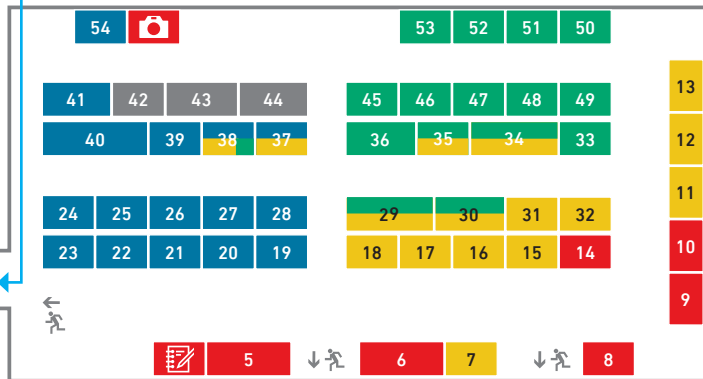

Hallenplan Ausbildungsplatzbörse 2018

Berufsbildende Schulen des Landkreises Peine
BEREICH **SPORTHALLE**

Übergang in die Werkstätten

Stände
1-4
A 001 - 014, A 101 - 120
C 001 - 094

Nachfolgende Angaben ohne Gewähr
Stand: 16.10.2018

Ausstellerverzeichnis – sortiert nach Standnummern

SPORTHALLE

5	Allianz für die Region GmbH	13	Sparkasse Hildesheim Goslar Peine
6	Berufsbildende Schulen des Landkreises Peine	14	Handwerkskammer Braunschweig-Lüneburg-Stade
7	Schülerfirma PEMEKO (Peiner Medienkoffer) / BBS PE	15	Kreishandwerkerschaft Peine + IHK Braunschweig, Geschäftsstelle Peine
8	Berufsbildungs- und Beschäftigungsgesellschaft Landkreis Peine mbH	16	Volksbank eG Braunschweig Wolfsburg
9	Madsack Medien Ostnieder- sachsen GmbH & Co. KG	17	Globus Fachmärkte GmbH & Co. KG
10	Polizei Peine	18	dm-drogerie markt
11	Stadt Peine	19	CMS Dienstleistungen GmbH
12	Finanzamt Peine		

20	Seniorenheim Peine – DPUW Deutsche Pflege und Wohnstift GmbH	37	BARMER
21	ASB P Kreisverband Peine	38	Karriereberatung der Bundeswehr
22	Artemed Pfeegezentren GmbH & Co. KG	39	Sozialkonzept Charlottenhof Betriebsgesellschaft sozialer Einrichtungen mbH
23	AOK – Die Gesundheitskasse für Niedersachsen	40	Stadt Braunschweig, Fachbereich Feuerwehr
24	Lebenshilfe Peine-Burgdorf GmbH	41	Fielmann AG
25	Qualivita – Senioren- und Pflegeheim Ilsede „Am Markt“ GmbH	42	Dr. von Morgenstern Schulen gGmbH
26	GERAS GmbH – Seniorenpflege „Haus Doris“	43	Oskar Kämmer Schule, Gem. Bildungsges. mbH
27	Hauskrankenpflege Gloger	44	IUBH Internationale Hochschule GmbH
28	Seniendomizil Hoheneggelsen GmbH	45	Hoffmann Maschine- und Apparatebau GmbH
29	Christmann Informationstechnik und Medien GmbH & Co. UG	46	Jaeckel Modell- und Formenbau GmbH
30	LEG Lengender Entsorgungs GmbH	47	NOWEDA Apothekergenossenschaft eG
31	Meyer & Meyer Logistikzentrum Peine GmbH & Co. KG	48	Hoffmannglas GmbH + Co. Glassgrosshandlung KG
32	Wohnungsbaugesellschaft mbH Salzgitter / Stadtbüro	49	Kroschke Sign-international GmbH
33	Salzgitter Flachstahl GmbH	50	Weitkowitz GmbH
33	Stadtentwässerung Peine / Eigenbetrieb der Stadt Peine	51	Straßenbauer-Innung Braunschweig
34	Stadtwerke Peine GmbH	52	Nykiel Tischlereibetrieb e.K.
35	Wasserverband Peine	53	dima Industrie-Service GmbH & Co.KG
36	AVISTA OIL Deutschland GmbH	54	Seniorenresidenz Brockenblick GmbH

Bildnachweis

monkeybusinessimages | iStock | thinkstock (Titel)
Coloures-pic | fotolia.com (S. 22/23), david@engel.ac | fotolia.com (S. 41)

Mittwoch,
08. November
8.00 – 15.00 Uhr

Eintritt frei